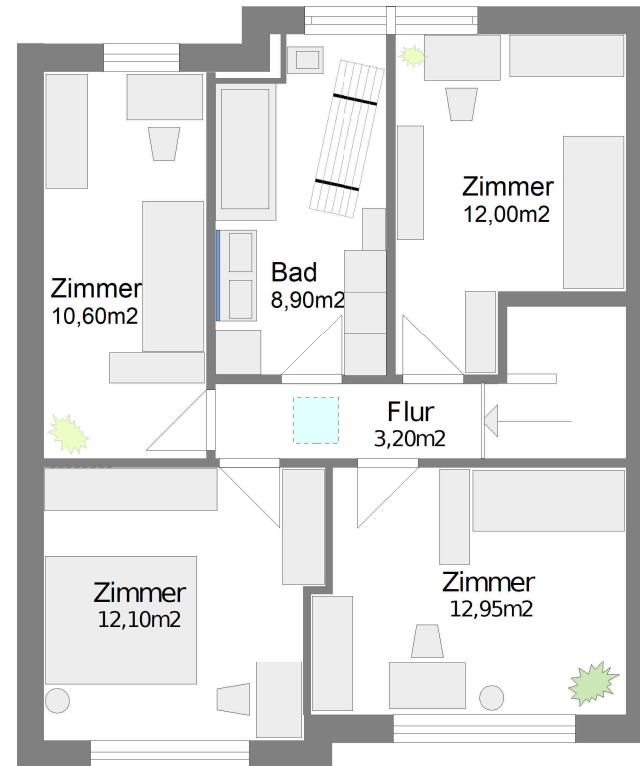

HAUS B | Variante

ERDGESCHOSS

OBERGESCHOSS

FLÄCHEN

Wohnnutzfläche EG, ca. 59,60m²
Wohnnutzfläche OG, ca. 59,90m²

Wohnnutzfläche ges., ca. 119,50m²