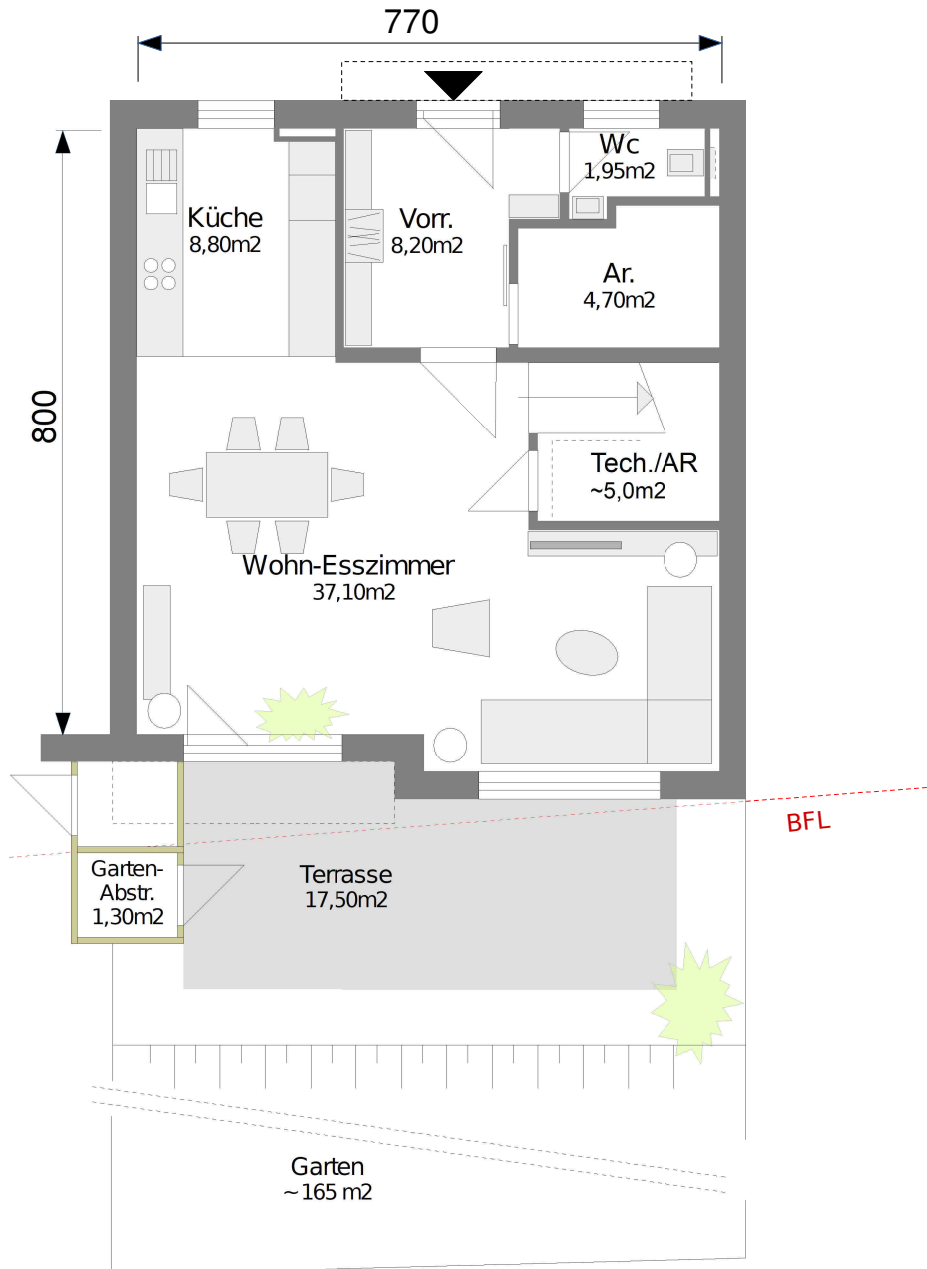

HAUS B | Variante

ERDGESCHOSS

OBERGESCHOSS

FLÄCHEN

Wohnnutzfläche EG, ca. 59,60m²
Wohnnutzfläche OG, ca. 59,90m²

Wohnnutzfläche ges., ca. 119,50m²