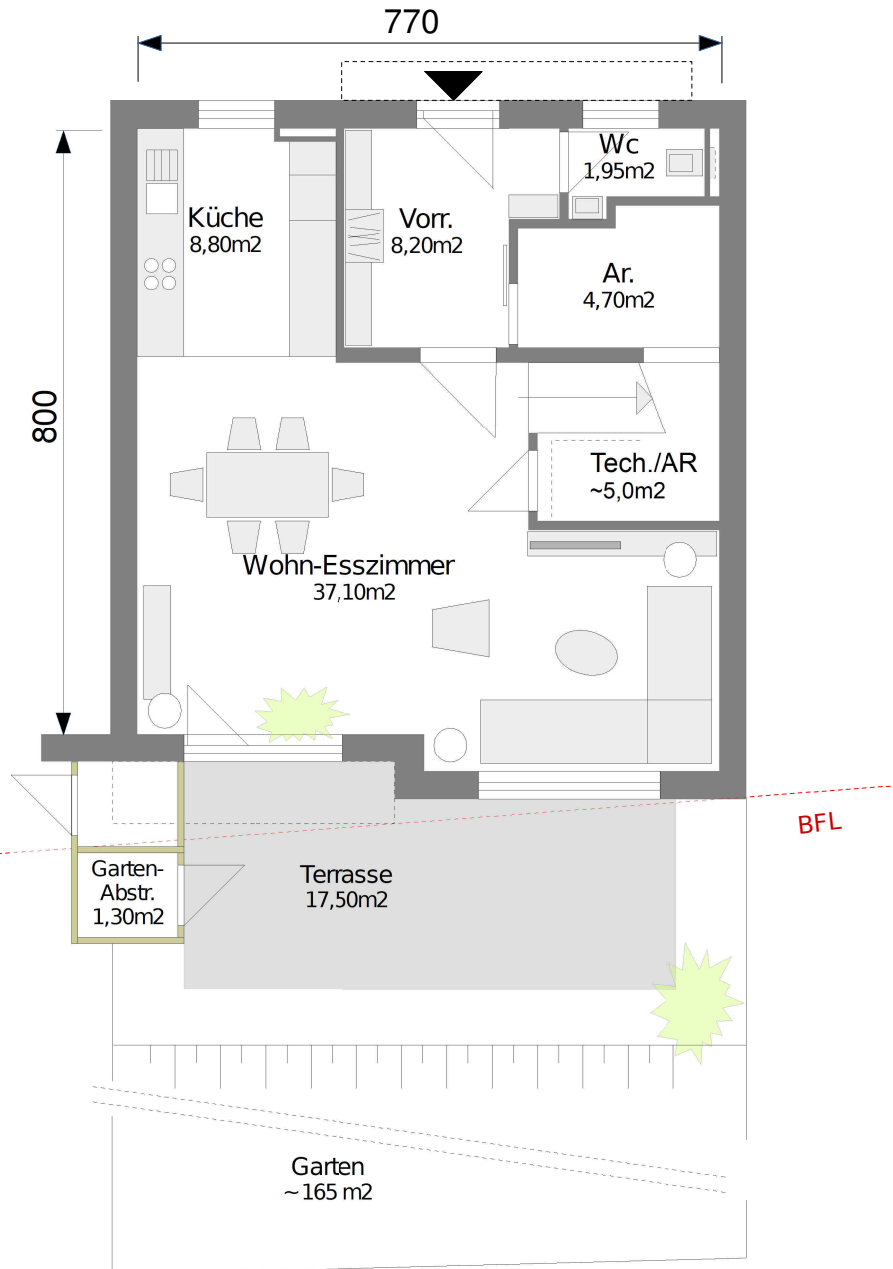

HAUS B

ERDGESCHOSS

OBERGESCHOSS

FLÄCHEN

Wohnnutzfläche EG, ca. 59,60m²
Wohnnutzfläche OG, ca. 59,90m²

Wohnnutzfläche ges., ca. 119,50m²