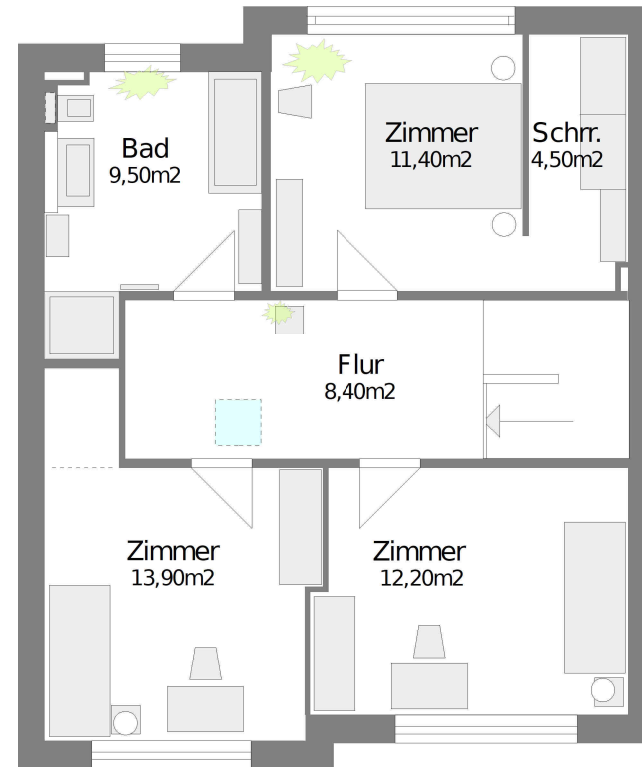

HAUS B

ERDGESCHOSS

OBERGESCHOSS

FLÄCHEN

Wohnnutzfläche EG, ca. 59,60m²
Wohnnutzfläche OG, ca. 59,90m²

Wohnnutzfläche ges., ca. 119,50m²